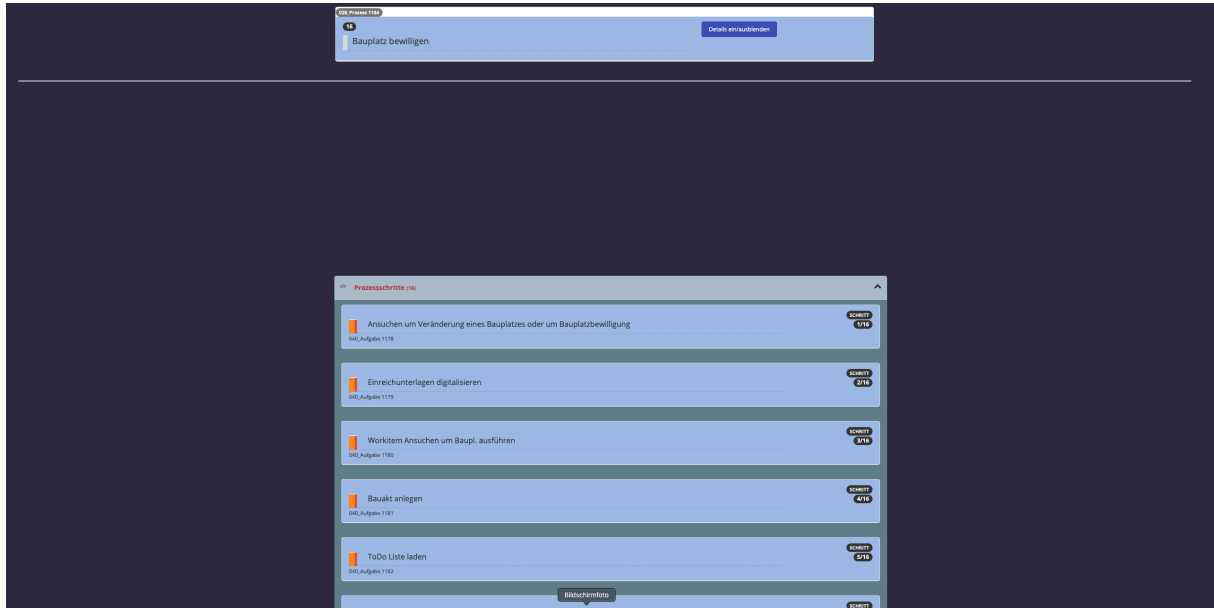

eProzess-Viewer ohne Details