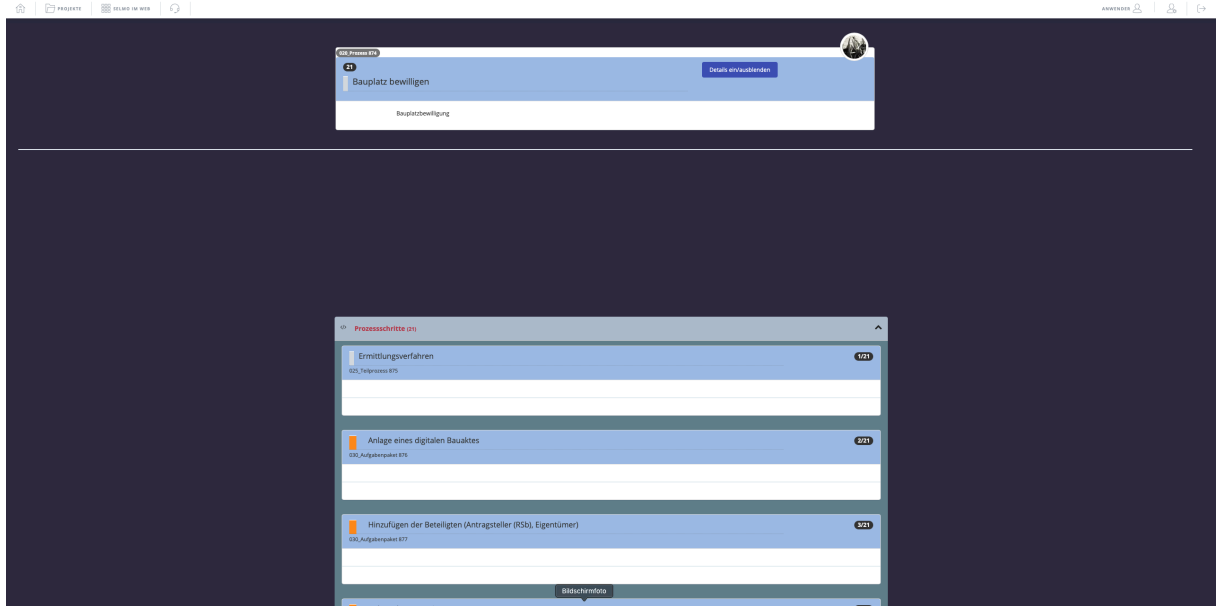

# Der eProzess-Manager

EPROZESS MANAGER 4.0

ANWENDER

# Suchmaske für den eProzess-Viewer

ERHEBUNG

ANWENDER

## Screenshot des eProzess-Viewer